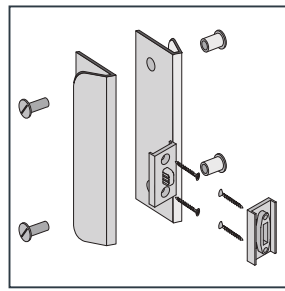

# MONICA

PORTA A SOFFIETTO / FOLDING DOOR

OPTIONAL KIT TELAIO	
MODULO	ESPANDIBILE EXPANIBLE

\*Istruzioni di montaggio sul retro / Assembly instructions on the back

**Kit Serratura**  
Lock

**Kit Accessori**  
Kit Accessories

**Scorrimento da 90 cm**  
90 cm lenght slideway